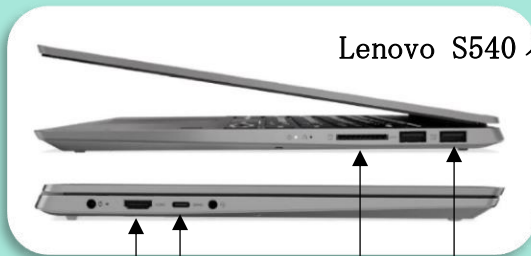

# 新品・スタイリッシュで高性能なパソコン のご紹介 ～ Lenovo S540 がおすすめ！

初期設定・Office365 のインストール、メール設定  
WiFi 設定、すべて込みで 65,000 円 (税込)

《オプション》  
テレワーク、オン  
ライン学習環境を  
整備したい方、  
ZOOM などの使  
い方指導を別途  
5,000 円 (税込) で  
承ります。

30

HDMI  
USB3.0 Type-C  
SD カードリーダー  
USB3.0

## Lenovo S540 パソコンの分析

※本体 (約 55,000 円) はお客様  
ご自身でご購入頂く必要がありま  
すが、弊社がサポート致します。

☆メモリ : 8 GB  
☆CPU : 2.10 GHz  
☆内蔵カメラ : 有  
☆ディスプレイ : 14 インチ (光沢なし 縦 17.42cm 横 30.94cm)  
☆記憶装置容量 : 256 GB  
☆ワイヤレス : 有  
☆記憶装置の種類 : SSD